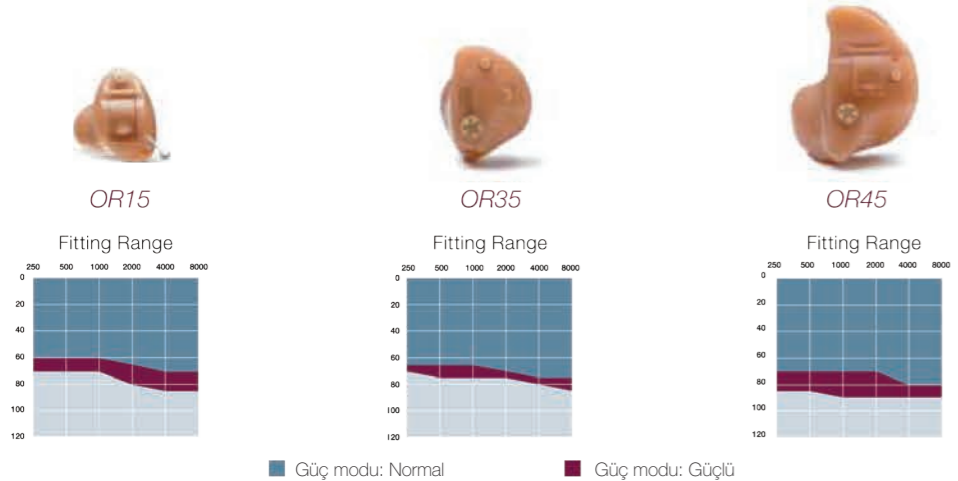

Kulağa özel ince iş

Beltone ayrıcalığı gelişmiş teknolojiyle sınırlı değildir. İşinde usta uzmanların ellerinden çıkan, kişiye özel ürünler de bu ayrıcalığın bir parçasıdır.

Her bir cihaz müşterilerinizin kulaklarına rahatlıkla oturacak şekilde biçimlendirilir ve tamamen onun ihtiyacına göre tasarlanmış bir işitme deneyimi sağlar.